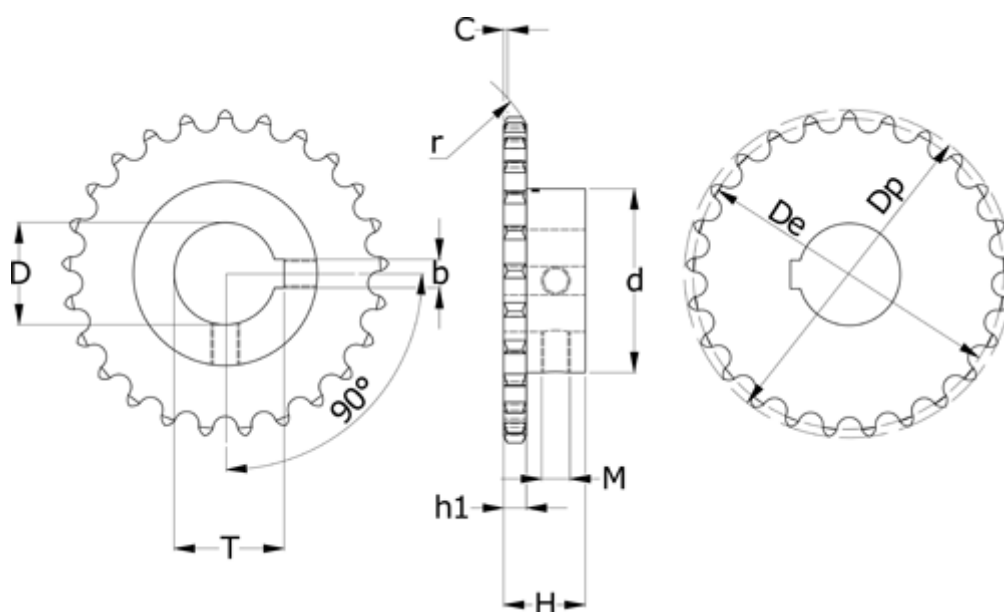

Varenummer: 616011006023019
 Beskrivelse: Navhjul 10 B-1 Z=23 simplex
 boring 19H7 med not

Mål

Antal tænder = 23	h1 = 9.1
b = 6	M = M5
C = 1.6	Pitch = 15.875
d = 80	r = 16
D = 19	t = 21.8
De = 116.58	
Dp = 123.4	
H = 30	